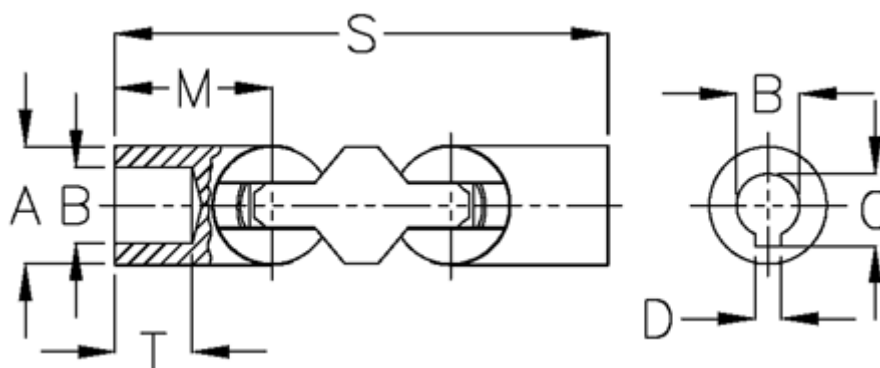

Varenummer: 07824303

Beskrivelse: Kugleled, dobbelt 0.824.303

Mål

A	= 24
B H7	= 12
C	= 13.8
D	= 4
M	= 30.0
s	= 88
T	= 14